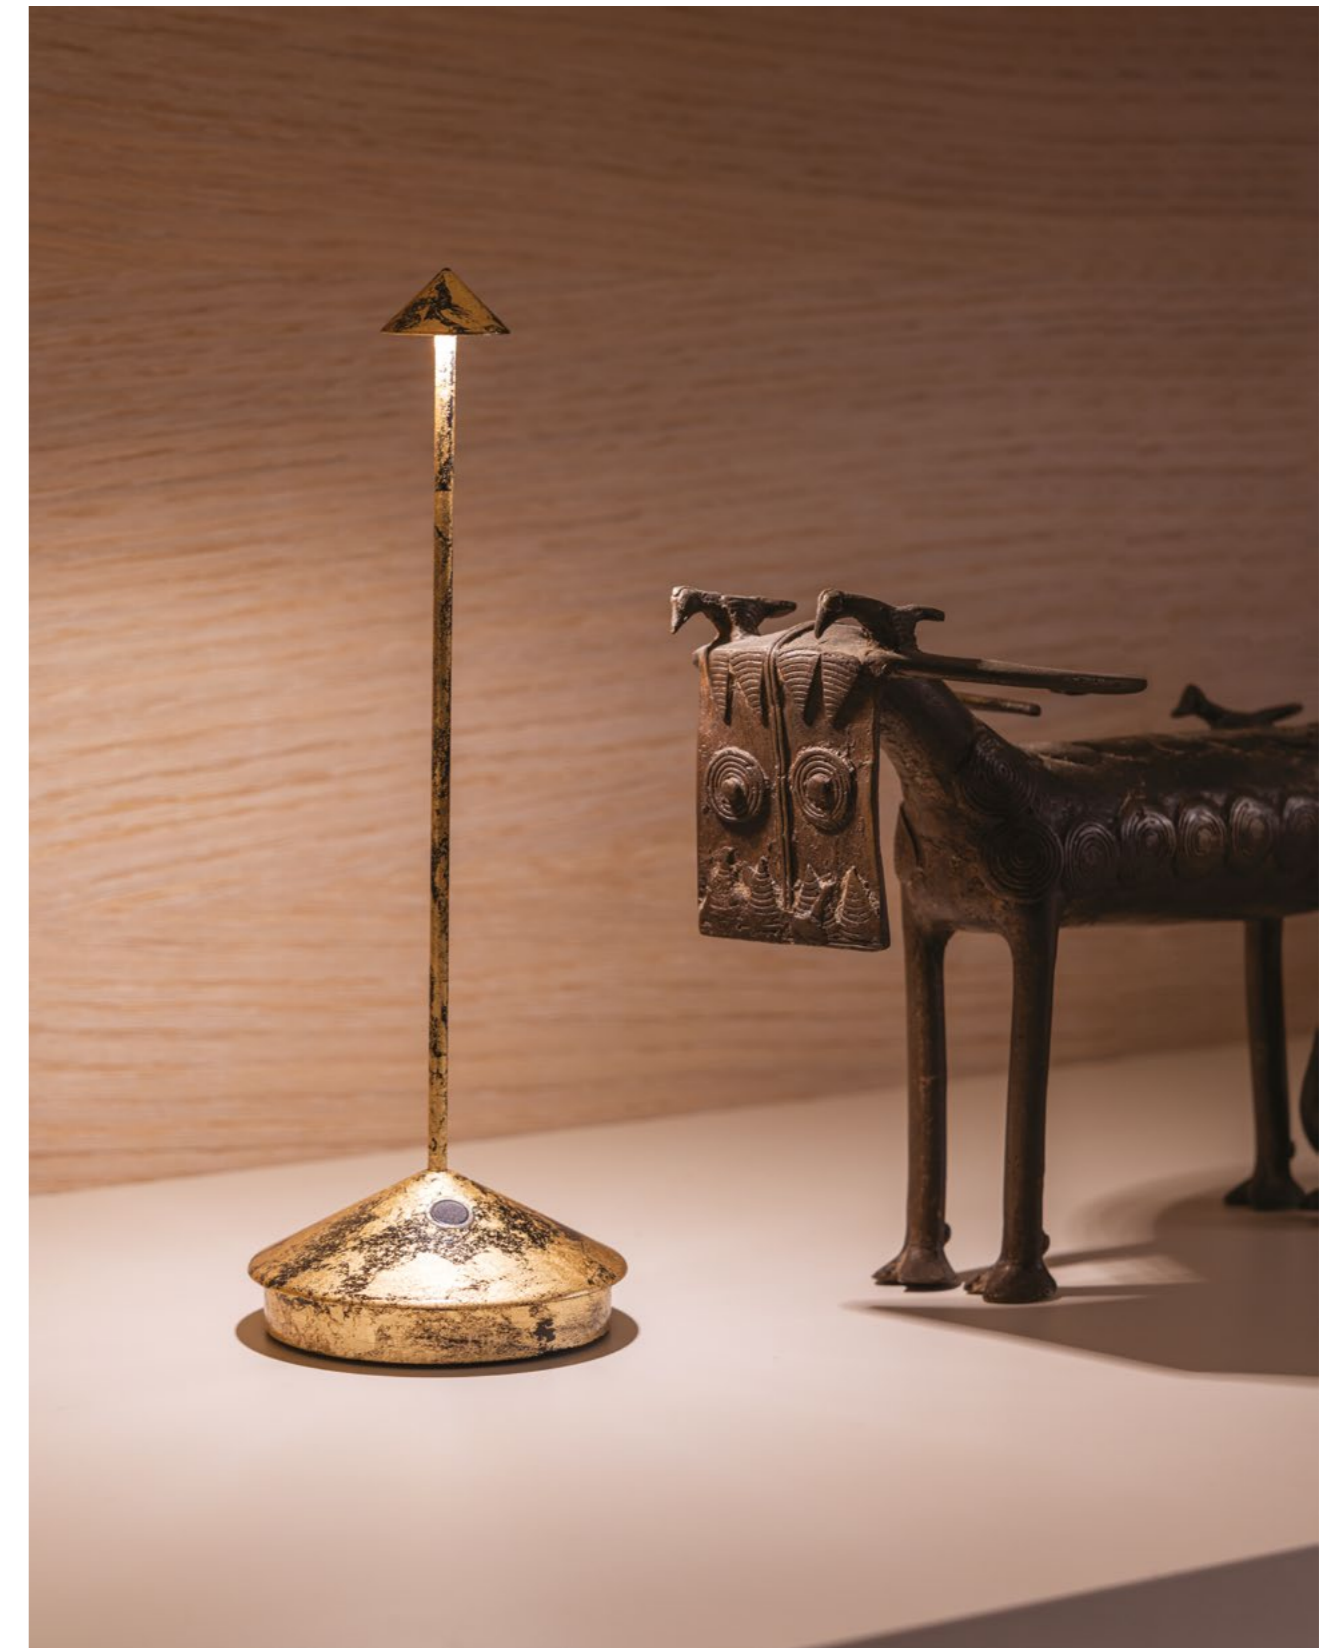

zafferano
LAMPES-À-PORTER

NUOVE FINITURE
NEW FINISHES

Poldina table lamp (LD0340D3)

Poldina micro table lamp + Poldina table lamp (LD0490FFO + LD0340FFO)

Pina table lamp (LD1650DFO)

LD0340DFO

Nero - Foglia color oro
Black - Gold color leaf

LD0340AFO

Blu avio - Foglia color oro
Avio blue - Gold color leaf

LD0340FFO

Rosso - Foglia color oro
Red - Gold color leaf

LD0340D3

Nero
Black

LD0490DFO

Nero - Foglia color oro
Black - Gold color leaf

Nuove, preziose finiture arricchiscono la gamma di lampade senza fili Zafferano: **nero opaco** e **oro craquelé** ammantano Poldina, Poldina Micro e Pina, rinnovandone l'allure.

Se il nero è il colore dell'eleganza e del mistero, allora la nuova **versione "total black" di Poldina** è la variante più sofisticata dell'iconica lampada best-seller dell'azienda. Estremamente versatile, si inserisce in ogni ambiente con stile discreto ma deciso, evocando classe e raffinatezza senza tempo.

La **finitura craquelé** è realizzata tramite l'applicazione manuale di una **foglia metallica color oro**: questa lavorazione imita un disegno di screpolature superficiali, che rivelano il colore di fondo creando un gradevole contrasto cromatico e di texture. La finitura craquelé di **Pina** è disponibile su fondo nero; quella di **Poldina** e **Poldina Micro** è disponibile su fondo nero, rosso e blu. Per effetto della tecnica manuale di lavorazione con foglia metallica, l'aspetto finale delle lampade può risultare differente. Eventuali difformità attestano il pregio e l'unicità di ciascuna lampada e non vanno considerate come imperfezioni.